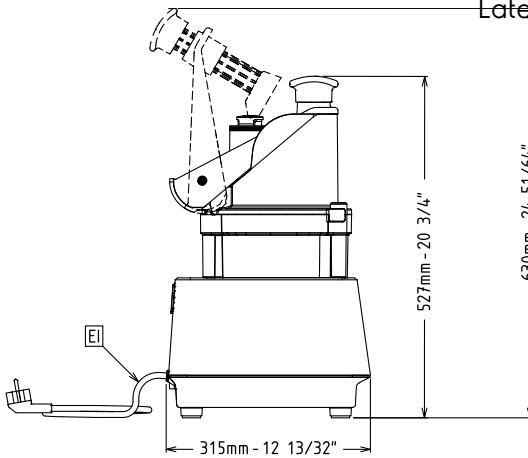

Lateral

EI = Conexión eléctrica (energía)

Planta