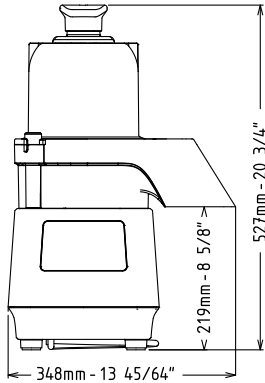

Alzado

EI = Conexión eléctrica (energía)

Planta

Eléctrico

Suministro de voltaje

602150 (VGSUS) 220-240 V/1N ph/50/60 Hz

Potencia eléctrica max.: 0.75 kW

Total vatios 0.75 kW

Capacidad

Rendimiento (hasta): 150 kg/ora

Info

Dimensiones externas, ancho 348 mm

Dimensiones externas, fondo 315 mm

Dimensiones externas, alto 527 mm

Peso del paquete 17.5 kg