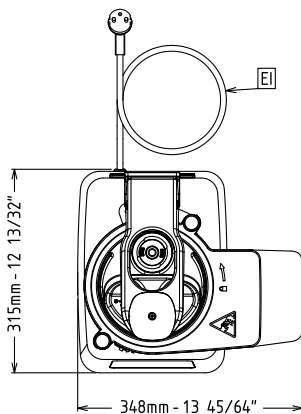

- Disco de corte ondulado de acero inoxidable de 3 mm (diámetro de 175 mm) PNC 650218
- Disco de corte ondulado de acero inoxidable de 5 mm (diámetro de 175 mm) PNC 650219
- Disco de corte de aluminio de 8 mm (diámetro de 175 mm) PNC 650220
- Disco de corte de aluminio de 10 mm (diámetro de 175 mm) PNC 650221
- Disco de corte en cubos 8x8 (diámetro 175mm) PNC 650222
- Disco de corte en cubos 10x10 (diámetro 175mm) PNC 650223
- Kit de discos de corte en cubos de 8 mm (cortadora de aluminio de 8 mm, rejilla de 8x8 mm) (diámetro de 175 mm) PNC 650224
- Kit de discos de corte en cubos de 10 mm (cortadora de aluminio de 10 mm, rejilla de 10x10 mm) (diámetro de 175 mm) PNC 650225
- Eyector para cortadora de hortalizas PNC 650232
- Disco de corte de acero inoxidable de 4 mm (diámetro de 175 mm) PNC 650237
- - NOT TRANSLATED - PNC 653632

Alzado

Lateral

EI = Conexión eléctrica (energía)

Planta

Eléctrico

Suministro de voltaje

602150 (VGSUS) 220-240 V/1N ph/50/60 Hz

Potencia eléctrica max.: 0.75 kW

Total vatios 0.75 kW

Capacidad

Rendimiento (hasta): 150 kg/ora

Info

Dimensiones externas, ancho 348 mm

Dimensiones externas, fondo 315 mm

Dimensiones externas, alto 527 mm

Peso del paquete 17.5 kg